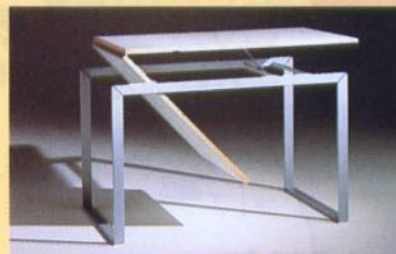

Wow e Take
Horm
Azzano Decimo (Pn),
tel. 0434-640733.