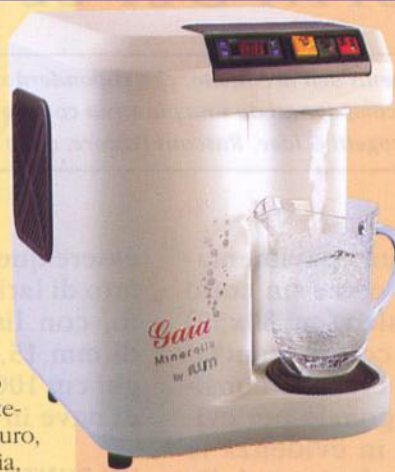

## COME PRODURRE L'ACQUA MINERALE IN CASA

Oggi, grazie ad un nuovo, maneggevole apparecchio è possibile produrre in casa propria acqua minerale liscia o gassata. Il frigogassatore Gaia Minerella di I.W.M. permette infatti di raffreddare la comune acqua di rubinetto rendendola fresca e frizzante a piacere. L'apparecchio, che misura cm 44x33x4 (foto sopra), riproduce in piccola scala lo stesso sistema di funzionamento degli impianti industriali con i quali viene addizionata anidride carbonica all'acqua minerale. Dietro al pannello posteriore sono infatti alloggiate due bombole di anidride carbonica, ognuna delle quali permette di produrre fino a 60 litri d'acqua gassata. Se necessario l'apparecchio può essere abbinato a un filtro o ad un impianto di depurazione. Prezzo a partire da L. 1.500.000.