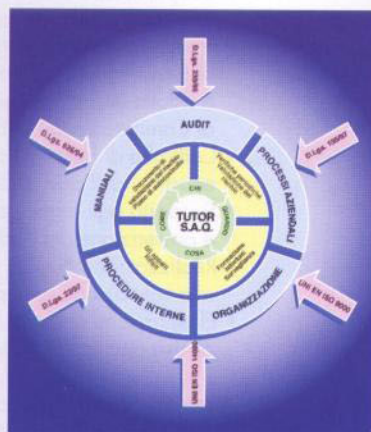

Campoverde Srl - Istituto Sicurezza
Via Quintiliano, 31 - 20138 Milano
Tel. 02 58039060