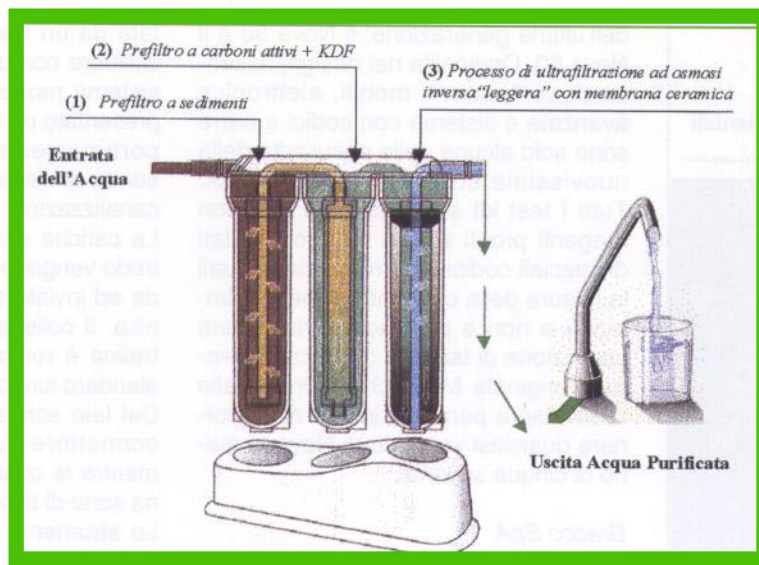

in fase liquida che in fase gassosa, i carboni attivi impregnati, i servizi accessori e complementari agli stessi riguardanti la movimentazione e riattivazione dei carboni attivi, l'antracite granulata e in polvere, le sabbie quarzifere per la filtrazione delle acque primarie e reflue, il biossido di manganese, e ogni altro materiale usato per la filtrazione e depurazione.

Comelt ha conseguito per i propri prodotti la certificazione di Qualità, secondo la norma Uni En Iso 9002, riconoscimento che attesta la rispondenza del suo lavoro ai più severi standard di qualità e conferma il grado di professionalità ed affidabilità dell'azienda. L'esperienza in questo settore di attività e le numerose collaborazioni avviate consentono a Comelt di offrire un numero rilevante di prodotti a condizioni vantaggiose, oltre ad una vasta gamma di servizi accessori alla vendita.

Comelt Srl
Via Mantegna, 82/a
20096 Pioltello (MI)
Tel. (02) 92149945

Impianto Osmo-Soft per la filtrazione dell'acqua

dell'acqua (max 10%) pur depurando ad altissimo livello, producendo sino a circa 180 l/h. È composto da 3 stadi di trattamento: nel primo stadio un prefiltro a sedimenti da 2-5 micron in poliammide e acetato di cellulosa, nel secondo un prefiltro a carbone attivo e Kdf e nel terzo una membrana osmotica in ceramica sinterizzata a 0,4 micron e barriera antibatterica. Fornito completo di tutto il necessario per l'installazione, si rivela adatto anche per nautica, yacht, camper, roulotte, studi medici e farmaceutici. Il depuratore è disponi-

bile in due modelli, sottolavello per abitazioni e in valigetta portatile da campo. È dotato di rubinetto a tre vie anti-allagamento per filtri e depuratori.

CeaSa Italia Srl
Viale Romagna, 35A
20092 Cinisello Balsamo (MI)
Tel. (02) 6125405

ULTRAFILTRAZIONE DELL'ACQUA

CeaSa Italia produce un impianto di ultrafiltrazione dell'acqua nato per esigenze militari, per situazioni d'emergenza o per interventi di protezione civile; situazioni nelle quali occorre depurare acqua in condizioni estreme. L'impianto è stato modificato ed adattato per l'uso domestico e l'installazione sottolavello. Si tratta di Osmo-Soft, un depuratore destinato al trattamento delle acque potabili con processo ad osmosi inversa leggera, cioè osmotizzatore che riduce solo parzialmente il tenore salino

MISURA DI CO₂ IN AMBIENTE

L'anidride carbonica (CO₂) viene prodotta o utilizzata in diversi processi in-

Strumento operativo per la gestione della sicurezza

Campoverde - Istituto Sicurezza ha sviluppato un metodo di lavoro supportato da uno strumento informatico che consente la gestione guidata e coerente del "sistema sicurezza-ambiente-qualità":

- l'assegnazione di compiti e responsabilità;
- la definizione di procedure ed istruzioni di lavoro;

- la costruzione dei manuali di riferimento;
- la gestione di procedure ed istruzioni assegnate;
- la valutazione della rispondenza a norme tecniche o a norme di legge.

Per il modello utilizzato nella realizzazione dello strumento e per la generalità degli argomenti trattati, Tutor Saq si rivolge a tutte le aziende enti o realtà produttive, indipendentemente dal profilo merceologico, che operano nel rispetto delle norme imposte o volontarie, e che desiderano impiegare un supporto tecnico-operativo sia per la fase di progettazione del sistema di gestione sia per la fase di solo mantenimento e miglioramento degli aspetti riguardanti sicurezza-ambiente-qualità. Istituto Sicurezza è la divisione di Campoverde dedicata ad attività di consulenza e assistenza alle aziende nell'ambito di sicurezza, salute e ambiente.